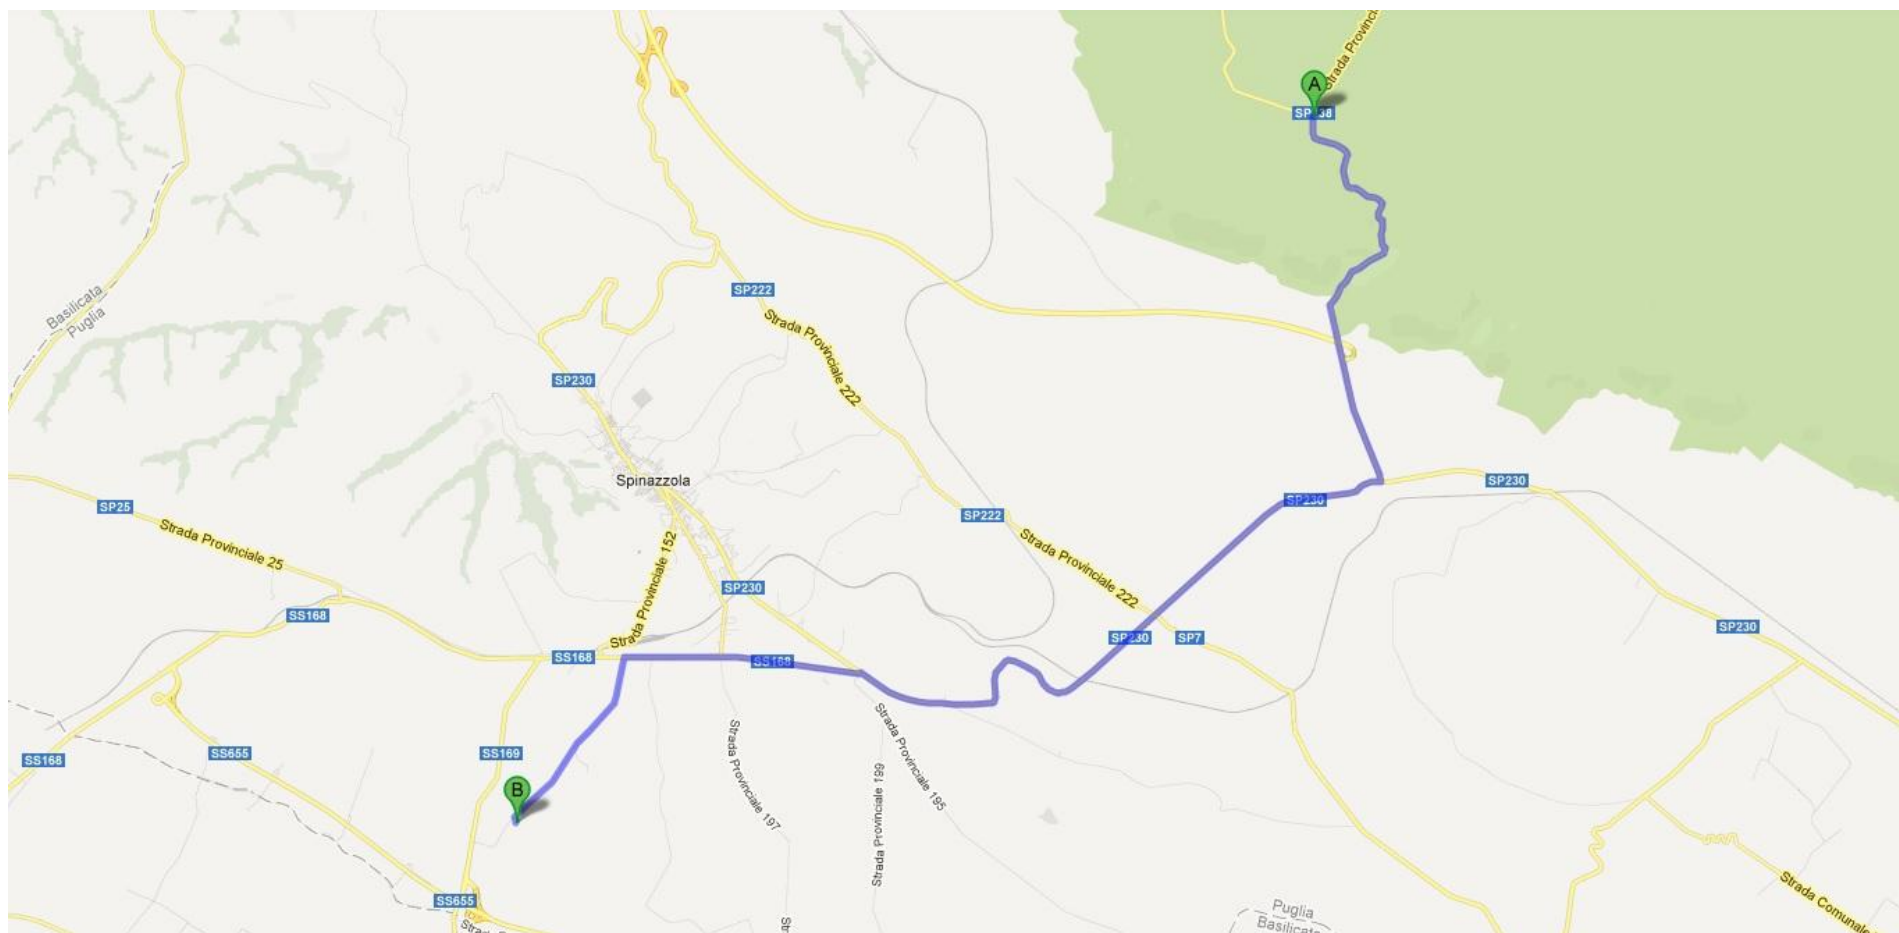

INDICAZIONI STRADALI DA BOSCO DI ACQUATETTA AD AZIENDA SAN VINCENZO (SPINAZZOLA)

<http://goo.gl/maps/Bjytf>

Sede Officina del Piano "Don Francesco Cassol" - Via Valle Noè n. 5
Ruvo di Puglia (BA) 70037- Tel. +39 080 3613443 - Fax : +39 0803603230
www.parcoaltamurgia.it - e-mail: officinadelpiano@parcoaltamurgia.it - C.F. Part.IVA: 06339200724