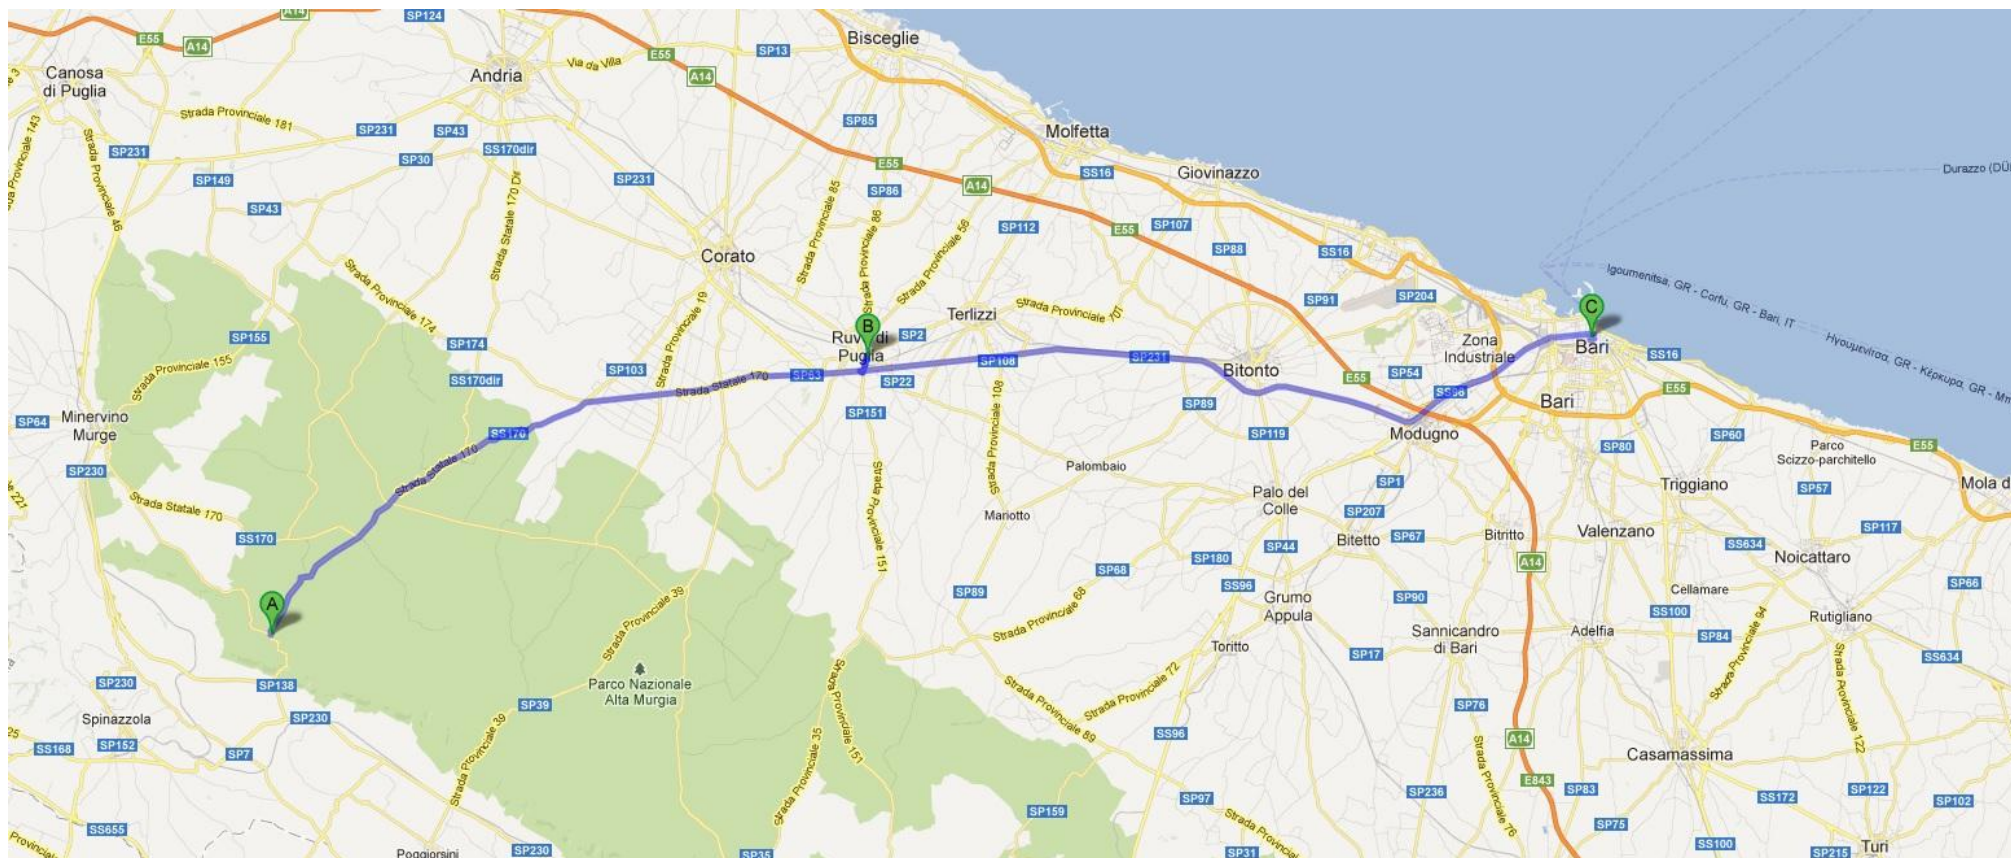

INDICAZIONI STRADALI DA BARI A RUVO A BOSCO DI ACQUATETTA

<http://goo.gl/maps/rqDRD>

Sede Oficina del Piano "Don Francesco Cassol" - Via Valle Noè n. 5
Ruvo di Puglia (BA) 70037- Tel. +39 080 3613443 - Fax : +39 0803603230
www.parcoaltamurgia.it - e-mail: officinadelpiano@parcoaltamurgia.it - C.F. Part.IVA: 06339200724